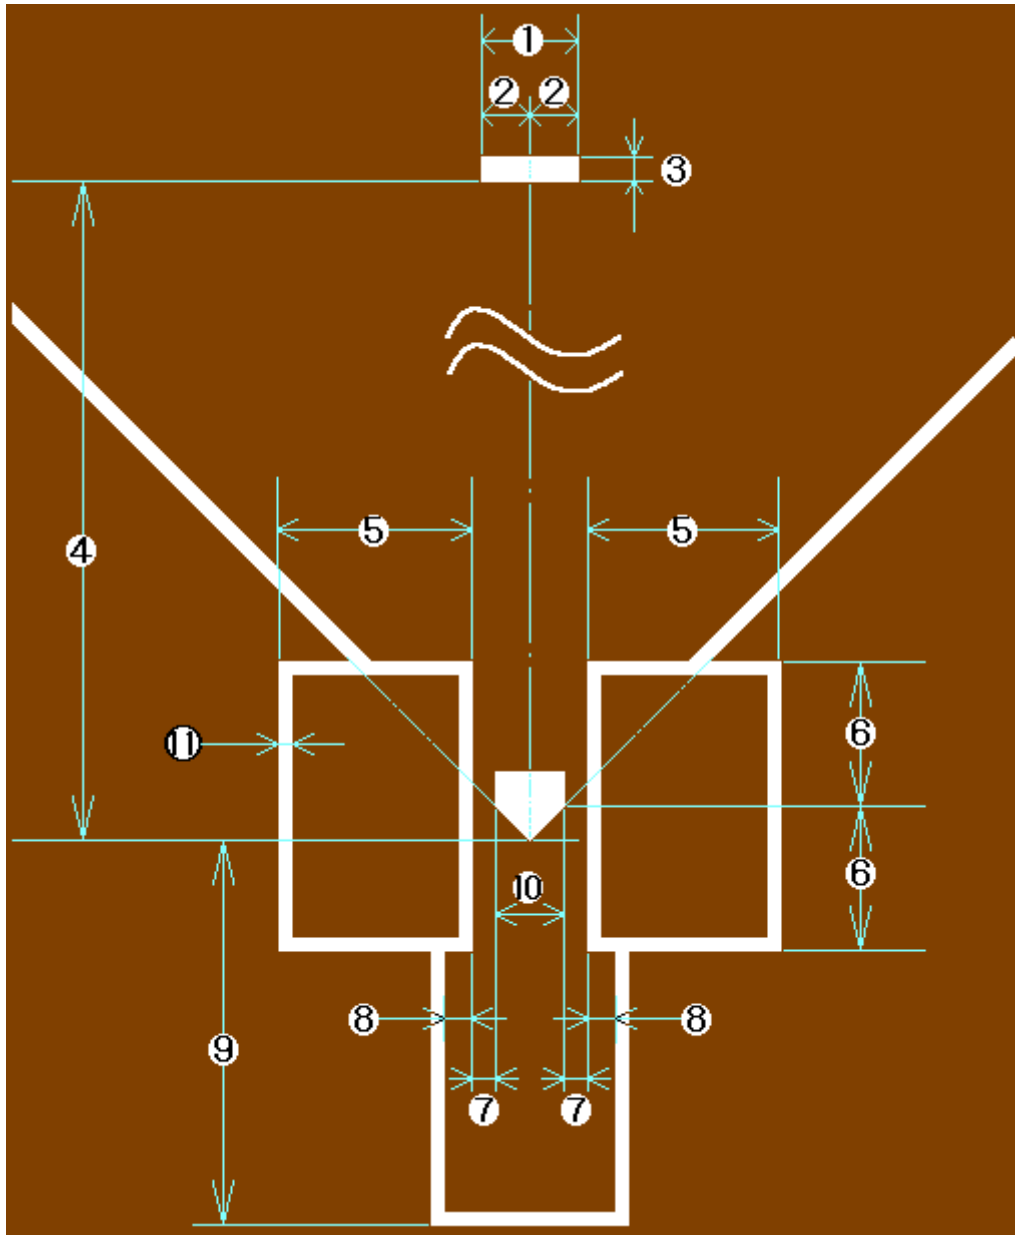

## ★バッターボックスのサイズ

NO	長さ	備考
④	18.44m	投手板→本塁先端までの距離
⑤	121.92cm	バッターボックスの幅。 ライン上もバッターボックスです。
⑥	91.44cm	バッターボックス長さの半分。 つまり全長 182.88cm ライン上もバッターボックスです。
⑦	15.24cm	ベースから BOX 内角側までの距離。
⑧	17.78cm	BOX 内角側からキャッチャース BOX までの距離。
⑨	243.84cm	本塁先端からキャッチャース BOX 最後方までの距離。